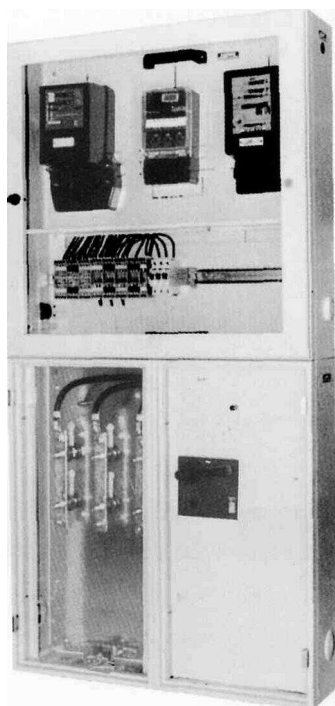

# Zählermeßsatz-Schrank System E 800 D1

für Sondervertragskunden

recyclebarer Vollkunststoff • schutzisoliert • stabilsteife Bauart

Dieses System ist **komplett** aufgebaut nach den Vorschriften des Energieversorgungsunternehmens

### Zählermeßsatztafel Typ E 800 D1-H5

750 x 750 x 25 mm  
bestehend aus: • 3 Zählerplätzen  
• Prüfklemme  
• Verdrahtung  
• plombierbarer Anschlußraumabdeckung  
• Spannungsprüfeinrichtung

Gewicht ca. 11 kg