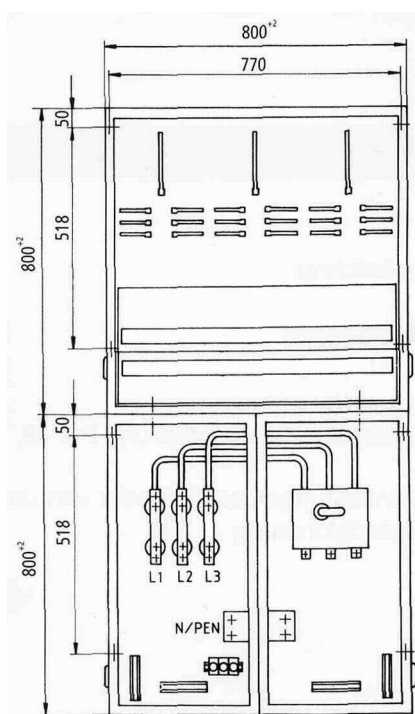

# Zählermeßsatz-Schrank System E 800 D1

für Sondervertragskunden

recyclebarer Vollkunststoff • schutzisoliert • stabilsteife Bauart

Dieses System ist **komplett** aufgebaut nach den Vorschriften des Energieversorgungsunternehmens

### Zählermeßsatz-Schrank Typ E 800 D1

800 x 800 x 225 mm  
Schrankbefestigung 0 9/770 x 518 mm  
4 Schrauben/Dübel im Beipack  
Gewicht ca. 10 kg

### Zählermeßsatztafel Typ E 800 D1-H5

750 x 750 x 25 mm  
bestehend aus: • 3 Zählerplätzen  
• Prüfklemme  
• Verdrahtung  
• plombierbarer Anschlußraumabdeckung  
• Spannungsprüfeinrichtung

Gewicht ca. 11 kg

### Wandlerschrank Typ E 800 D1-W

800 x 800 x 225 mm  
Schrankbefestigung 0 9/770 x 518 mm  
4 Schrauben/Dübel im Beipack  
auch neben dem Zählermeßsatzschrank montierbar  
bestehend aus: • Lasttrennschalter 400A/3pol.  
• Primärleiterschiene  
• Verdrahtung Wandler-Zählerschrank  
• Spannungspfadsicherung