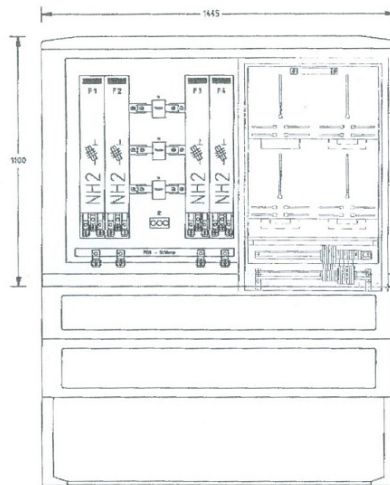

Ingenieur Büro Beyer

... the art of power automation ...

Fachinformationen zu Produkten / Firmen / Messen

INFOnews 03/2009

Ing. Büro Beyer
Hauptstraße 33
91094
Langensendelbach

Email:
info@ibbeyer.de

Tel.: 09133 / 5983
Fax: 09133 / 9877

Internet:
www.ibbeyer.de

Büro Dresden
Ing. Büro BIW
Weidentalstr. 72
01157 Dresden

Email:
Info@ibbiw.de

Tel.: 0351 / 4214978
Fax: 0351 / 4214979

Internet:
www.ibbeyer.de

... Art of Power
Automation ...

Deppe - Das Produktspektrum

Die Firma Paul Deppe ist seit über 100 Jahren ein führender Hersteller für Zählermesssatz-Systeme.

Das Programm umfasst Zäblerschränke, Zählertafeln und Wandlerschränke von 250A bis 630A.

Auf Wunsch bauen wir die Systeme auch gern nach Ihren Vorgaben auf.

Das Produktspektrum bietet Ihnen auch eine Vielfalt an Lösungen für den **Außenbereich**:

**Wandlerschrank mit
Messung in verschiedenen
Ausführungen!**

**Straßenbeleuchtungsschränke
Zähleranschlusssäulen
usw.**