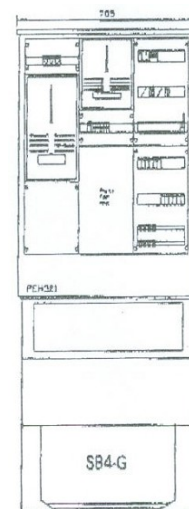

Wir freuen uns über Ihre Anfragen!

Ihr Ing. Büro Beyer Team